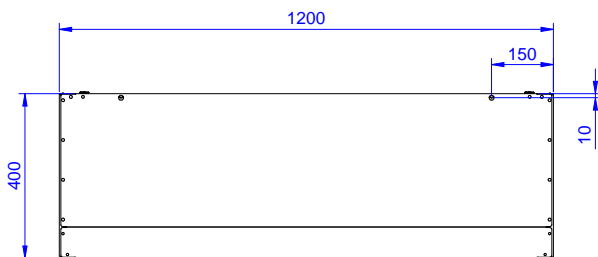

Kratke specifikacije

Br. stavke: _____

Izrađen od nehrđajućeg čelika. Stražnji i donji panel napravljen iz jednog komada zaobljenog nehrđajućeg čelika za jednostavno čišćenje. Zavrnuti rubovi panela. Bazna polica i srednja prilagodiva polica po visini. Kapacitet nosivosti: 80 kg.

ODOBRENJE: _____

Prednja/e

Bočna/o

Gornja/e

Ključne informacije:

Vanjske dimenzije, širina:	
133257 (PA1200LCN)	1200 mm
Vanjske dimenzije, dubina:	400 mm
Vanjske dimenzije, visina:	650 mm