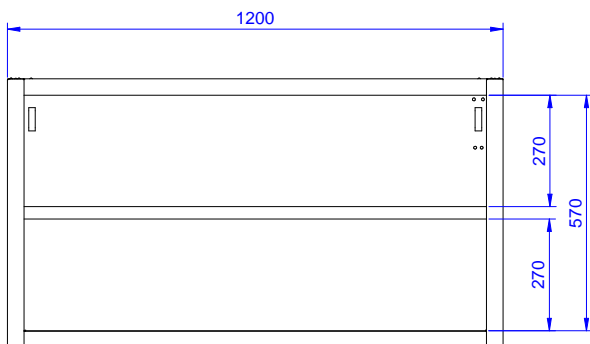

Kratke specifikacije

Br. stavke: _____

Izrađen od nehrđajućeg čelika. Stražnji i donji panel napravljen iz jednog komada zaobljenog nehrđajućeg čelika za jednostavno čišćenje. Zavrnuti rubovi panela. Bazna polica i srednja prilagodiva polica po visini. Kapacitet nosivosti: 80 kg.

Konstrukcija

- Opremljen sa unutarnjom policom, mogućnost smještaja na tri razine.
- Stražnji i donji paneli napravljeni su od jedne plohe za jednostavnije čišćenje.

Opcijska dodatna oprema

- Set svjetala sa led rasvjetom, PNC 850709 za zidne ormariće (1000 i 1200 mm)
- Set svjetla za zidne ormariće, PNC 850710 led

ODOBRENJE: _____

Prednja/e

Bočna/o

Gornja/e

Ključne informacije:

Vanjske dimenzije, širina:	
133257 (PA1200LCN)	1200 mm
Vanjske dimenzije, dubina:	400 mm
Vanjske dimenzije, visina:	650 mm